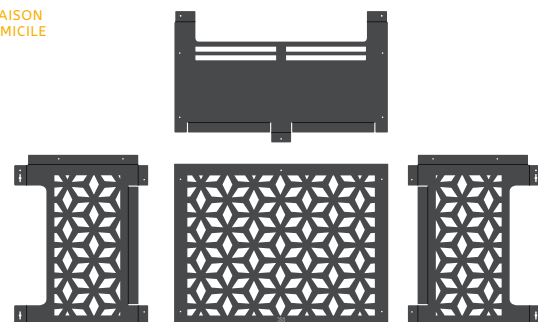

## Contenu du kit

MONTAGE RAPIDE

LIVRAISON À DOMICILE

1 Emballage carton

12 Vis inox  
12 écrous anti-retour inox

4 Chevilles à frapper

4 panneaux à assembler en aluminium composite 3mm